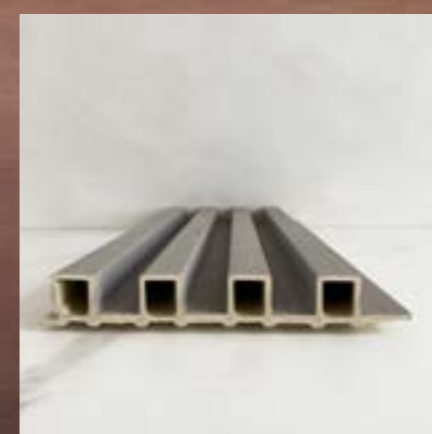

PW01.170.P-24

| MEDIDAS
2 900 x 170 mm

| ESPESOR
23.80 mm

| FICHA TÉCNICA
[Haz click aquí](#)

PW01.170.P-24