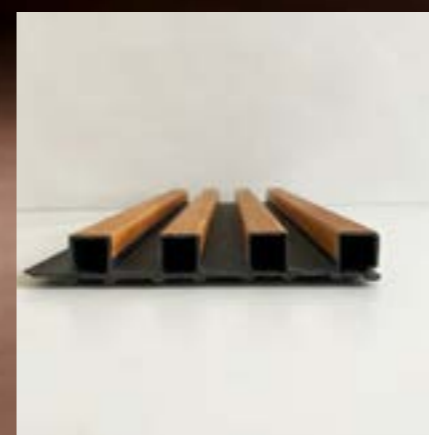

PW01.160.801-47

| MEDIDAS
2 900 x 165 mm

| ESPESOR
22.15 mm

| FICHA TÉCNICA
[Haz click aquí](#)

PW01.160.801-47