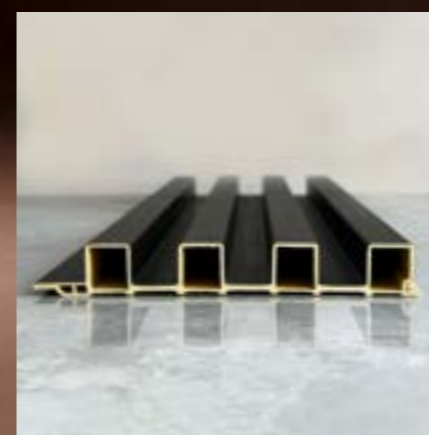

PW01.170.1601

| MEDIDAS
2 900 x 168 mm

| ESPESOR
21 mm

| FICHA TÉCNICA
[Haz click aquí](#)

PW01.170.1601