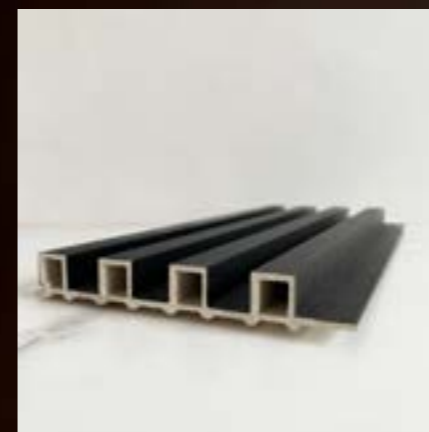

PW01.170.P-84

| MEDIDAS
2 900 x 170 mm

| ESPESOR
23.56 mm

| FICHA TÉCNICA
[Haz click aquí](#)

PW01.170.P-84