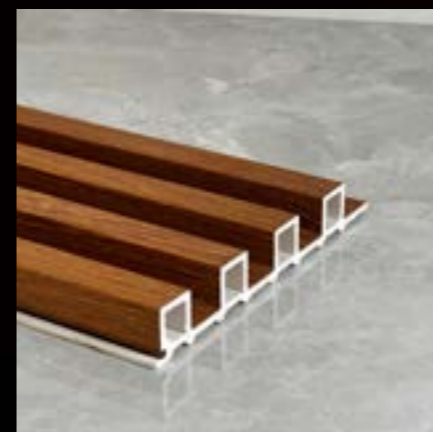

PW01.170.P-62

| MEDIDAS
2 900 x 170 mm

| ESPESOR
23.97 mm

| FICHA TÉCNICA
[Haz click aquí](#)

PW01.170.P-62