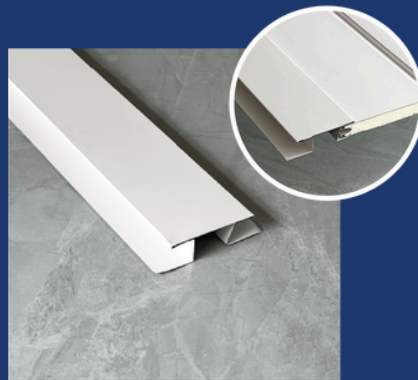

PERFIL H

AS11.1401