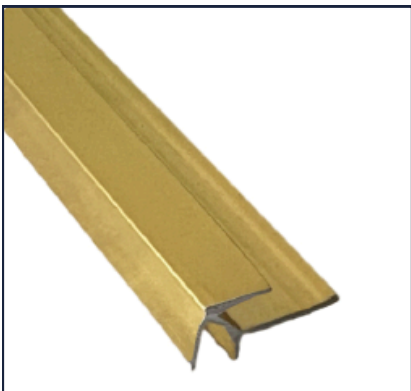

AL01.55.001-ORO

Dimensiones: 2.60 x 1.6 x 0.2 cm
Material: Aluminio

Perfil H

AL01.55.002-PLATA

Dimensiones: 2.60 x 1.6 x 0.2 cm
Material: Aluminio

Esquina

AL02.55.001-ORO

Dimensiones: 2.60 x 1.6 x 0.2 cm
Material: Aluminio

Esquina

AL02.55.002-PLATA

Dimensiones: 2.60 x 1.6 x 0.2 cm
Material: Aluminio

Terminado

AL03.55.001-ORO

Dimensiones: 2.60 x 1.6 x 0.2 cm
Material: Aluminio

Terminado

AL03.55.002-PLATA

Dimensiones: 2.60 x 1.6 x 0.2 cm
Material: Aluminio

Cóncava

AL04.55.001-ORO

Dimensiones: 2.60 x 1.6 x 0.2 cm
Material: Aluminio

Cóncava

AL04.55.002-PLATA

Dimensiones: 2.60 x 1.6 x 0.2 cm
Material: Aluminio

AL01.85.001-ORO