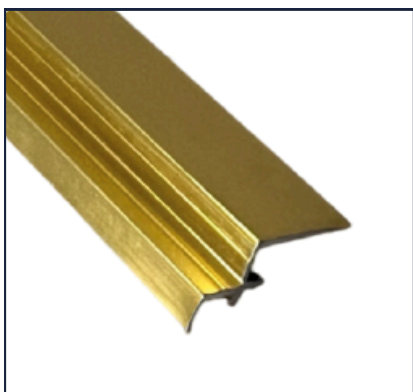

AL01.55.001-ORO

Dimensiones: 2.60 x 1.6 x 0.2 cm
Material: Aluminio

Perfil H

AL01.55.002-PLATA

Dimensiones: 2.60 x 1.6 x 0.2 cm
Material: Aluminio

Esquina

AL02.55.001-ORO

Dimensiones: 2.60 x 1.6 x 0.2 cm
Material: Aluminio

Esquina

AL02.55.002-PLATA

Dimensiones: 2.60 x 1.6 x 0.2 cm
Material: Aluminio

Terminado

AL03.55.001-ORO

Dimensiones: 2.60 x 1.6 x 0.2 cm
Material: Aluminio

Terminado

AL03.55.002-PLATA

Dimensiones: 2.60 x 1.6 x 0.2 cm
Material: Aluminio

Cóncava

AL04.55.001-ORO

Dimensiones: 2.60 x 1.6 x 0.2 cm
Material: Aluminio

Cóncava

AL04.55.002-PLATA

Dimensiones: 2.60 x 1.6 x 0.2 cm
Material: Aluminio

AL01.85.001-ORO

Dimensiones: 2.60 x 2.5 x 0.9 cm
Material: Aluminio

AL01.85.002-PLATA

Dimensiones: 2.60 x 2.5 x 0.9 cm
Material: Aluminio

AL01.85.003-NEGRA

Dimensiones: 2.60 x 2.5 x 0.9 cm
Material: Aluminio

AL02.85.001-ORO