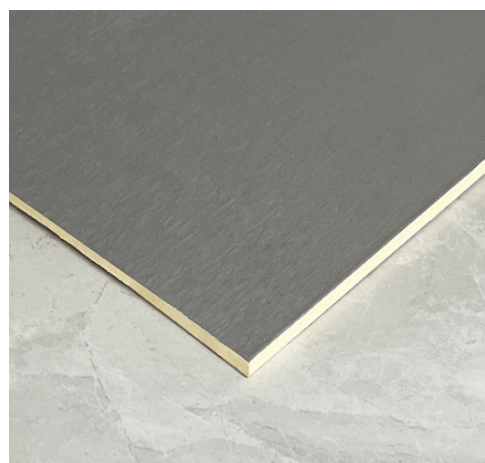

PW04.1220.FB07-11

Ficha técnica: [Haz click aquí](#)

Dimensiones:
2600 x 1220 x 8 mm

Panel de carbón de bambú