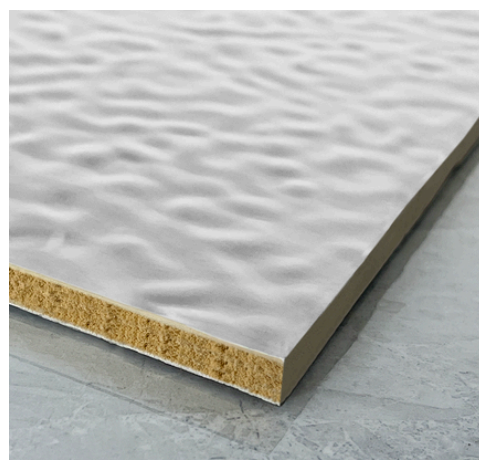

La luz transforma la
percepción de sus ondas

PW04.1220.EPJ05

Ficha técnica: [Haz click aquí](#)

Dimensiones:

2600 x 1220 x 8 mm

Panel de carbón de bambú