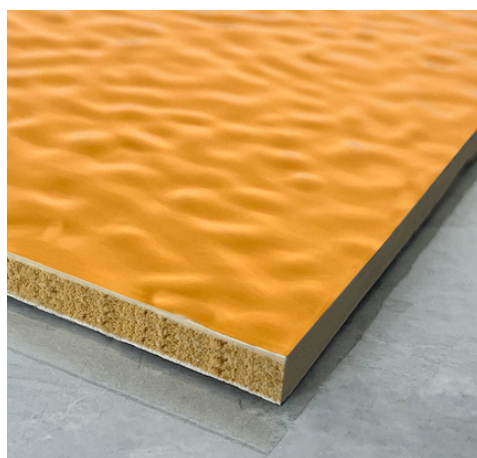

La luz transforma la
percepción de sus ondas

Dimensiones:
2600 x 1220 x 8 mm

PW04.1220.EPJ04

Ficha técnica: [Haz click aquí](#)

Panel de carbón de bambú