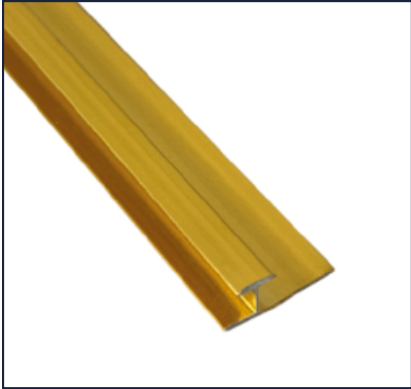

PW04.1220.EPJ05

Ficha técnica: [Haz click aquí](#)

Dimensiones:

2600 x 1220 x 8 mm

Panel de carbón de bambú

ACCESORIOS

PANEL DE
CARBÓN DE
BAMBÚ

Perfil H

AL01.55.001-ORO

Dimensiones: 2.60 x 1.6 x 0.2 cm
Material: Aluminio

Perfil H

AL01.55.002-PLATA

Dimensiones: 2.60 x 1.6 x 0.2 cm
Material: Aluminio

Esquina

AL02.55.001-ORO

Dimensiones: 2.60 x 1.6 x 0.2 cm
Material: Aluminio

Esquina

AL02.55.002-PLATA

Dimensiones: 2.60 x 1.6 x 0.2 cm
Material: Aluminio

Terminado

AL03.55.001-ORO

Dimensiones: 2.60 x 1.6 x 0.2 cm
Material: Aluminio

Terminado

AL03.55.002-PLATA