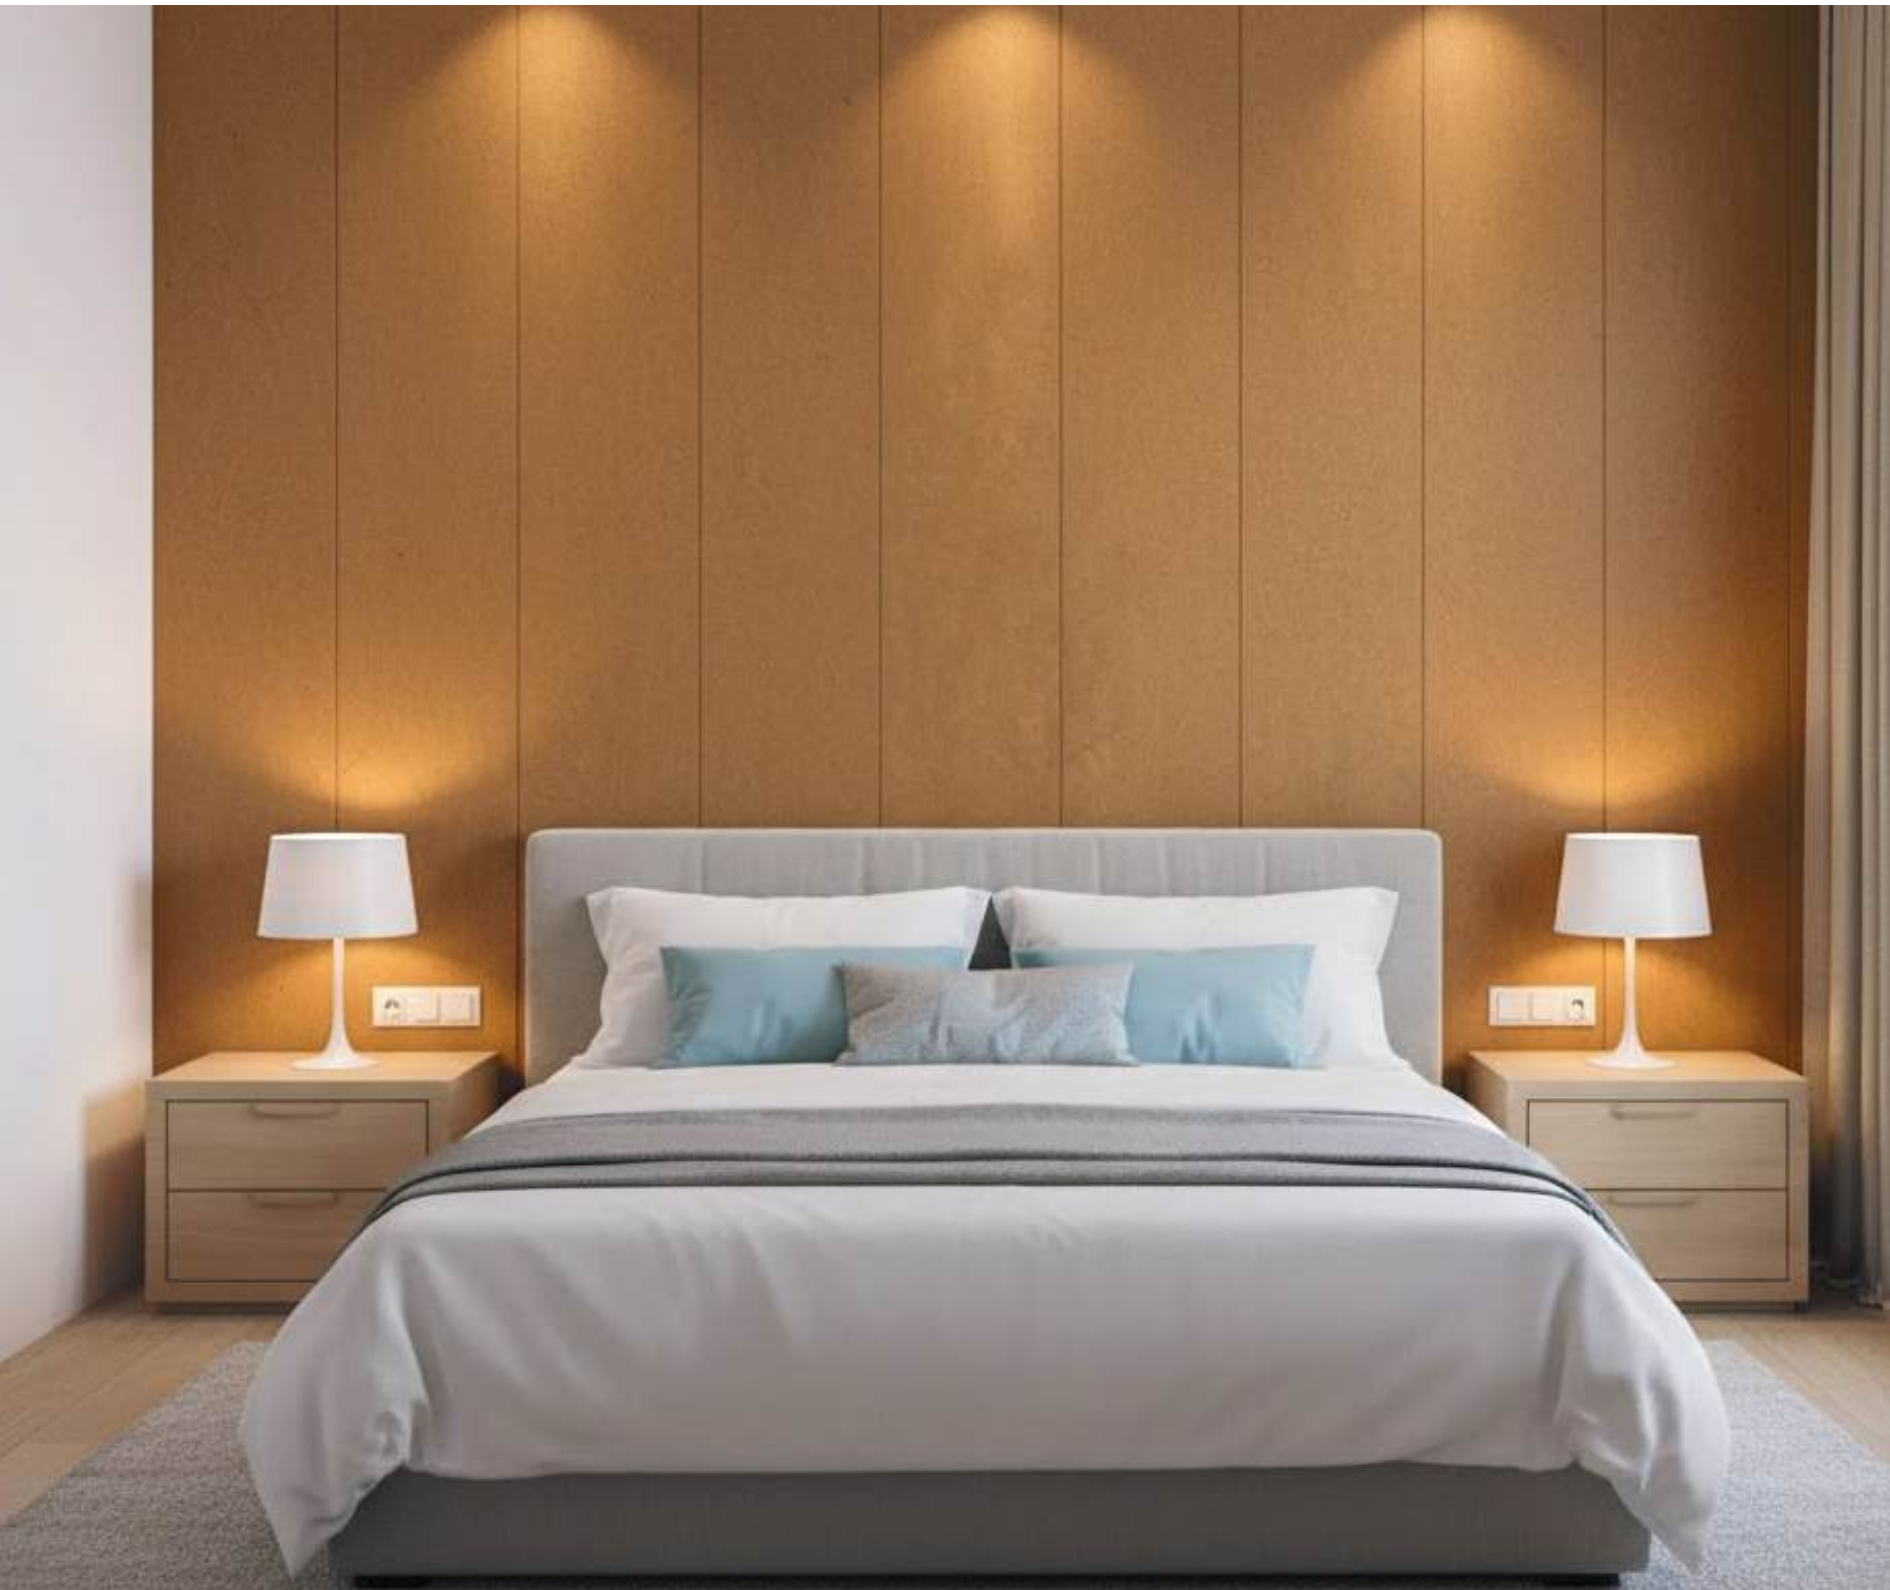

VIDAR
INNOVACIÓN ECOLÓGICA

CATÁLOGO

Paneles WPC 30cm

PANELES WPC 30CM

WPC 300.C017

Alto: 3 m
Ancho: 30 cm
Espesor: 9 mm
Material: WPC
Uso: Panel decorativo para interiores.

WPC 300.C011

Alto: 3 m
Ancho: 30 cm
Espesor: 9 mm
Material: WPC
Uso: Panel decorativo para interiores.

WPC 300.B012

Alto: 3 m
Ancho: 30 cm
Espesor: 9 mm
Material: WPC
Uso: Panel decorativo para interiores.

WPC 300.B005

Alto: 3 m
Ancho: 30 cm
Espesor: 9 mm
Material: WPC
Uso: Panel decorativo para interiores.

WPC 300.B007

Alto: 3 m
Ancho: 30 cm
Espesor: 9 mm
Material: WPC
Uso: Panel decorativo para interiores.

WPC 300.B18

Alto: 3 m
Ancho: 30 cm
Espesor: 9 mm
Material: WPC
Uso: Panel decorativo para interiores.

WPC 300.A013

Alto: 3 m
Ancho: 30 cm
Espesor: 9 mm
Material: WPC
Uso: Panel decorativo para interiores.

Disfruta de la calidez visual con la durabilidad y fácil mantenimiento del WPC. El ancho de 30 cm ofrece una instalación rápida y un impacto visual superior, logrando un ambiente sofisticado, moderno y acogedor. ¡La belleza y la funcionalidad se unen en una sola pieza!